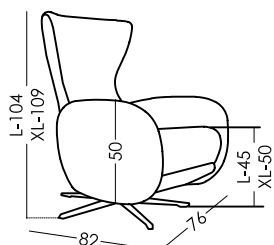

Croquis · Scheme · Esquisse · Skizze

RELAX MANUAL