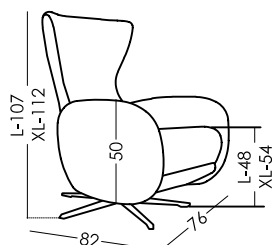

Medidas · Measures · Dimensions · Maße

Ancho Width Largeur Breite	76cm
Alto Height Hauteur Höhe	104 - 112cm
Fondo Depth Profondeur Tiefe	82cm
Altura asiento Seat height Hauteur assise Sitzhöhe	45 - 54cm
Altura brazo Arm height Hauteur accoudeir Armlehnehöhe	50cm
Altura respaldo Back height Hauteur dossier Rückenlehnehöhe	58cm
Fondo abierto Depth open Profondeur ouverte Tiefe wenn offen	156cm
Peso Weight Poids Gewicht	
Volumen Volume Volume Band	
Metrage Footage Métrage	

Croquis · Scheme · Esquisse · Skizze

RELAX MANUAL

RELAX MOTOR

Patas · Legs · Pieds · Beine

Aspas (no motor) (H45 - H50)

Aspas (motor) (H48 - H54)